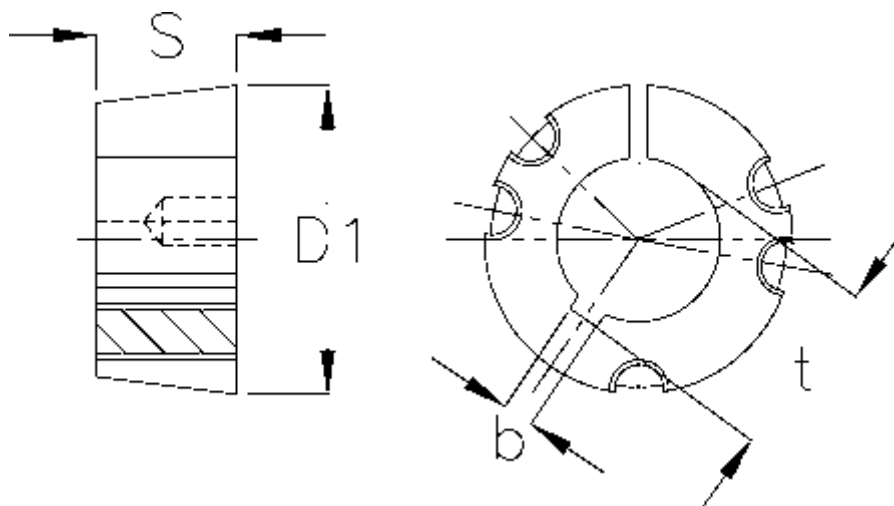

Varenummer: 6160403535075

Beskrivelse: Taperbøsning 3535 boring $\varnothing 75$ mm

Mål

b	= 20
Boring	= 75
Bøsningstype	= 3535
D1	= 127
Overførsel moment	= 5060
S	= 88,9
Skruestørrelse	= 1/2 x 1 1/2"
t	= 79.9